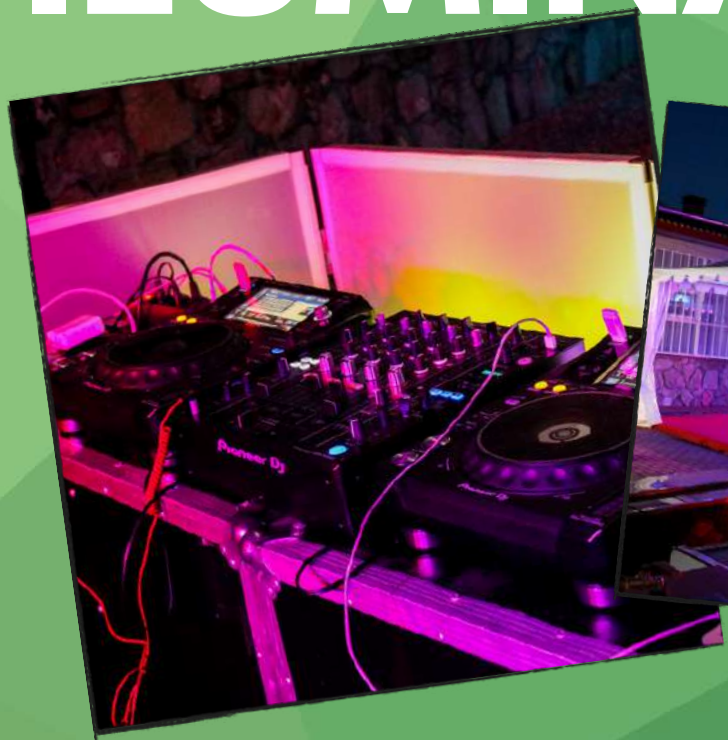

DJs SONIDO ILUMINACIÓN